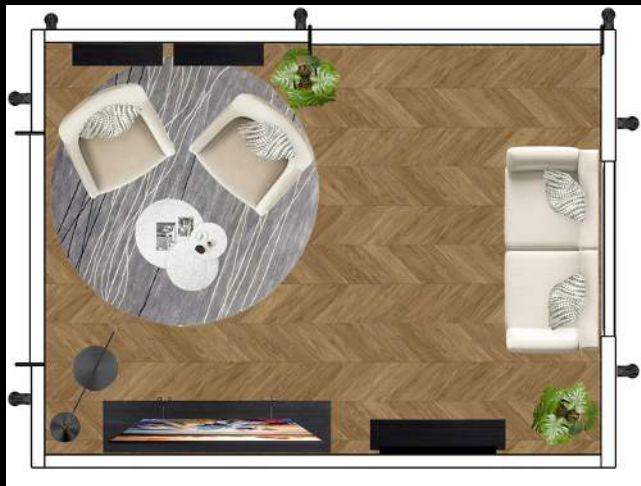

Prefab Building

Site 3 x 4 เมตร / 12 ตารางเมตร

บ้านสำเร็จรูปหลังคาจั่ว Gable House

๑ ขนาด 3.00x4.00x3.20 ม.

๑ ราคา 375,000 บาท

(ราคารวมภาษีมูลค่าเพิ่ม7%)

12 SQM.

Prefab Building