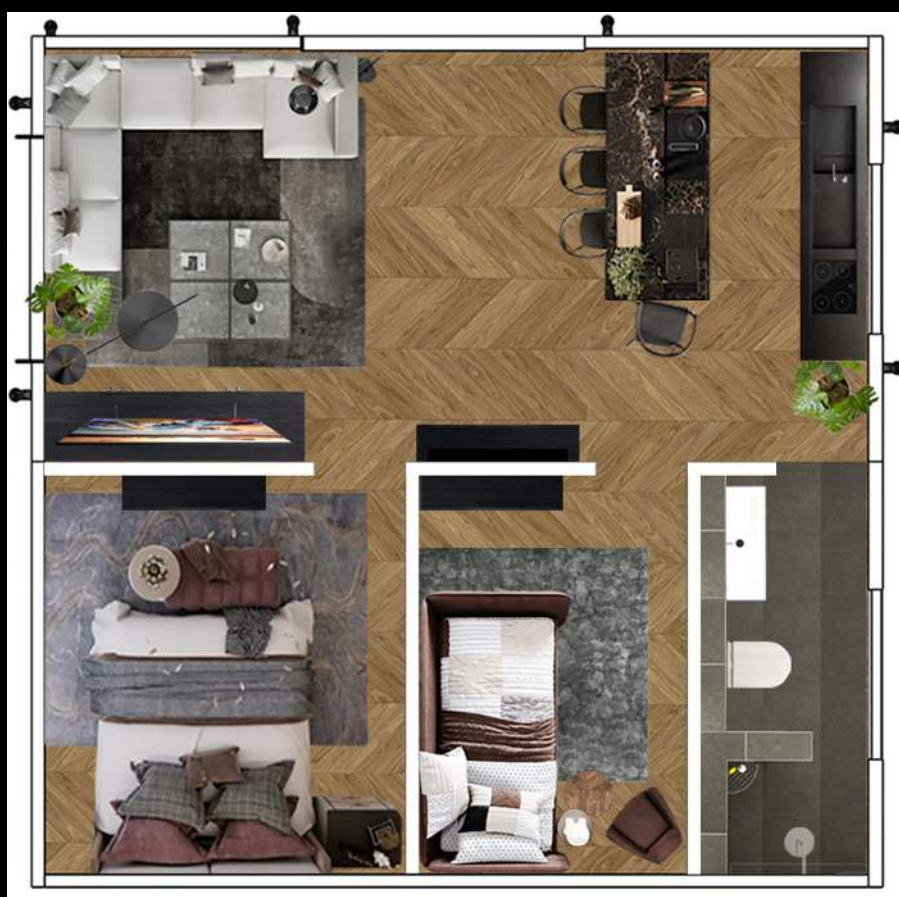

บ้านสำเร็จรูปหลังคาจั่ว Gable House

๑ ขนาด 6.00x6.00x3.20 ม.

๑ ราคา 1,138,000 บาท

(ราคารวมภาษีมูลค่าเพิ่ม7%)

36 SQM.

* รับประกันโครงสร้าง 5 ปี และ รับประกันหลังคารั้วซึม 3 ปี *

Presented by

Living·Style
Flowers & Artificial Plants
Decor Studio